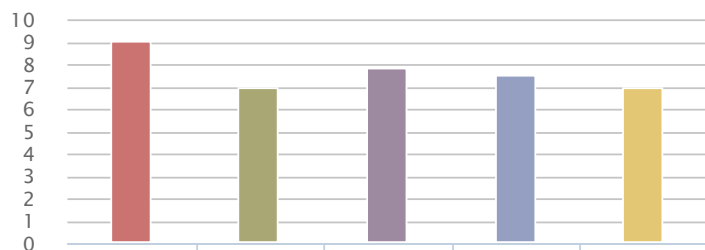

CERTIFICAAT

voor
Wijnbergen Fase 5 en 6 - tussenwoning te Doetinchem
van
BPL Pensioen
door
W/E adviseurs

Gebruiksfunctie

Wonen

Akkoord door GPR Gebouw Expert

M.C. Pet

Registratienummer

GPR70184

Certificaatnummer

GPRGC-2023-G-1806

GPR Gebouw versie

4.4

Gemiddelde score